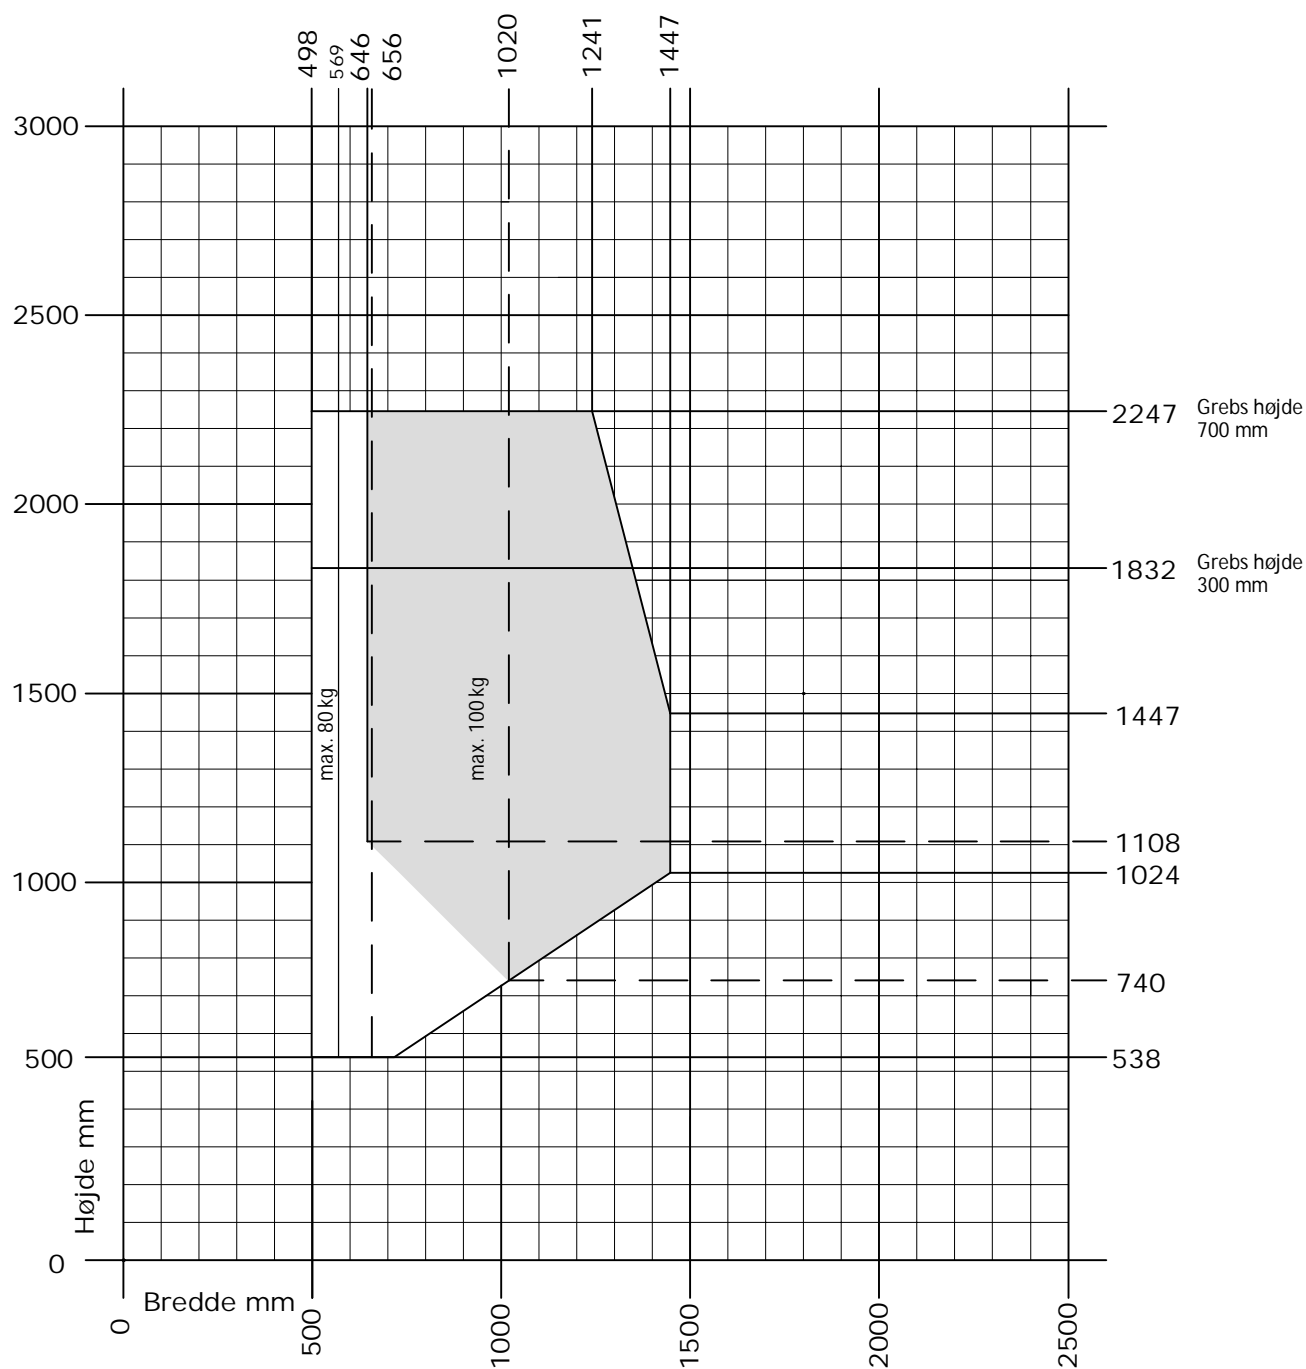

## Dreje vindue

Lav grebshøjde

- Min. - Max. mål
- Brandredning

DK	Min. - Max. måls tabel Indadgående dreje vindue med lav grebshøjde	<a href="http://www.idealcombi.dk">www.idealcombi.dk</a>
UK	Min. - Max. dim. table Inwardopening turn window with low handle	<a href="http://www.idealcombi.com">www.idealcombi.com</a>